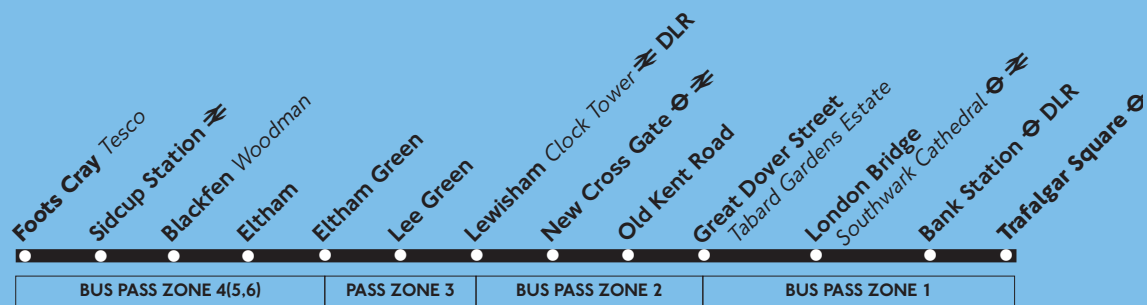

12.10.02
T44010

N21

Foots Cray - Lewisham - Trafalgar Square

To stop the bus, always indicate clearly to the driver

Every night

Sunday night/Monday morning to Thursday night/Friday morning

Foots Cray Tesco	0030	0103	0133	0203	0233	0303	0333	0403	0433
Foots Cray Post Office	0033	0106	0136	0206	0236	0306	0336	0406	0436
Sidcup Station	0037	0110	0140	0210	0240	0310	0340	0410	0440
Blackfen Woodman	0040	0113	0143	0213	0243	0313	0343	0413	0443
Bexley Road Avery Hill Road	0042	0115	0145	0215	0245	0315	0345	0415	0445
Eltham Church	0045	0118	0148	0218	0248	0318	0348	0418	0448
Lee Green Leegate	0050	0123	0153	0223	0253	0323	0353	0423	0453
Lewisham High St Rennell St DLR	0054	0127	0157	0227	0257	0327	0357	0427	0457
New Cross Gate Station	0059	0132	0202	0232	0302	0333	0403	0433	0503
Old Kent Road Tesco	0106	0139	0209	0239	0310	0341	0411	0441	0511
Bricklayers Arms Old Kent Road	0108	0141	0211	0241	0313	0344	0414	0444	0514
London Bridge Stn S'wark Cath	0111	0144	0214	0244	0318	0349	0419	0449	0519
Bank Station DLR	0113	0146	0216	0246	0320	0351	0421	0451	0521
Aldwych	0119	0152	0222	0252	0327	0358	0428	0458	0528
Trafalgar Square	0122	0155	0225	0255	0331	0402	0432	0502	0532