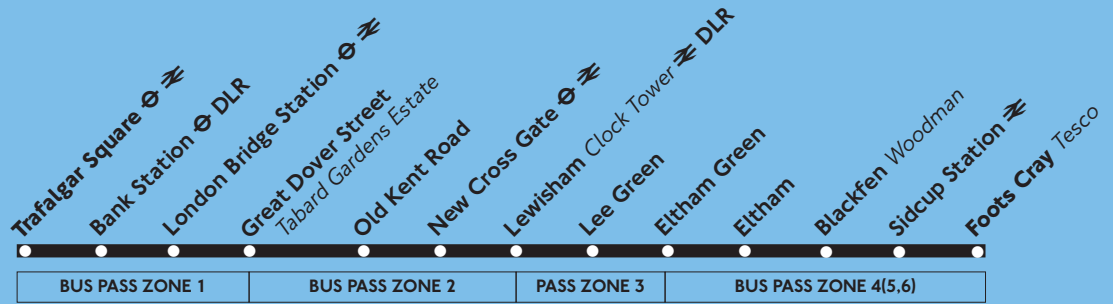

N21

Trafalgar Square - Lewisham - Foots Cray

To stop the bus, always indicate clearly to the driver

Every night

Sunday night/Monday morning to Thursday night/Friday morning

Trafalgar Square Strand Stop F	0032	0102	0132	0202	0232	0302	0332	0402	0436
Aldwych	0036	0106	0136	0206	0236	0306	0336	0406	0440
Bank Station DLR	0040	0110	0140	0210	0240	0310	0340	0410	0444
London Bridge Station	0044	0114	0144	0214	0244	0314	0344	0414	0448
Bricklayers Arms Old Kent Road	0049	0119	0149	0219	0249	0318	0348	0418	0452
Old Kent Road Tesco	0051	0121	0151	0221	0251	0320	0350	0420	0454
New Cross Gate Station	0057	0127	0157	0227	0257	0325	0355	0425	0459
Lewisham Station Loampit Vale DLR	0103	0133	0203	0233	0303	0330	0400	0430	0504
Lee Green Old Tigers Head	0108	0138	0208	0238	0307	0334	0404	0434	0508
Eltham Church	0113	0143	0213	0243	0312	0339	0409	0439	0513
Bexley Road Avery Hill Road	0116	0146	0216	0246	0315	0342	0412	0442	0516
Blackfen Woodman	0119	0149	0219	0249	0318	0345	0415	0445	0519
Sidcup Station	0123	0153	0223	0253	0322	0349	0419	0449	0523
Foots Cray Post Office	0126	0156	0226	0256	0325	0352	0422	0452	0526
Foots Cray Tesco	0128	0158	0228	0258	0327	0354	0424	0454	0528