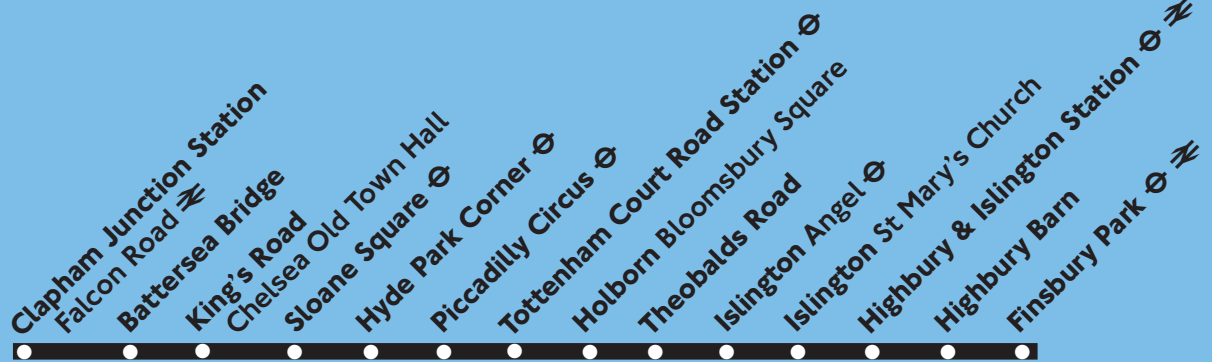

## Clapham Junction - Piccadilly Circus - Finsbury Park

To stop the bus, always indicate clearly to the driver

Every night

### Sunday night/Monday morning to Thursday night/Friday morning

Clapham Junction Station	0040		0240	0310		0510
Battersea Bridge South Side	0044		0244	0314		0514
Sloane Square	0050		0250	0320		0520
Hyde Park Corner	0054	Then	0254	0324	Then	0524
Piccadilly Circus	0100	every	0300	0328	every	0528
Tottenham Court Road Stn	0107	30	0307	0333	30	0533
Holborn Theobalds Road	0110	minutes	0310	0336	minutes	0536
Islington Angel	0115	until	0315	0341	until	0541
Highbury & Islington Stn	0118		0318	0344		0544
Highbury Barn Tavern	0121		0321	0347		0547
Finsbury Park Station	0125		0325	0351		0551

### Friday night/Saturday morning and Saturday night/Sunday morning

Clapham Junction Station	0040	0110	0140	0210	0240	0310	0340	0410	0440	0510
Battersea Bridge South Side	0045	0115	0145	0215	0245	0315	0345	0415	0445	0515
Sloane Square	0054	0124	0154	0224	0254	0324	0354	0422	0452	0522
Hyde Park Corner	0059	0129	0159	0229	0259	0329	0359	0427	0457	0527
Piccadilly Circus	0110	0140	0210	0240	0310	0337	0405	0432	0502	0532
Tottenham Court Road Stn	0126	0156	0226	0256	0322	0347	0412	0439	0509	0539
Holborn Theobalds Road	0130	0200	0230	0300	0325	0350	0415	0442	0512	0542
Islington Angel	0137	0207	0237	0307	0332	0357	0422	0449	0519	0549
Highbury & Islington Stn	0141	0211	0241	0311	0336	0401	0426	0453	0523	0553
Highbury Barn Tavern	0144	0214	0244	0314	0339	0404	0429	0456	0526	0556
Finsbury Park Station	0148	0218	0248	0318	0343	0408	0433	0500	0530	0600