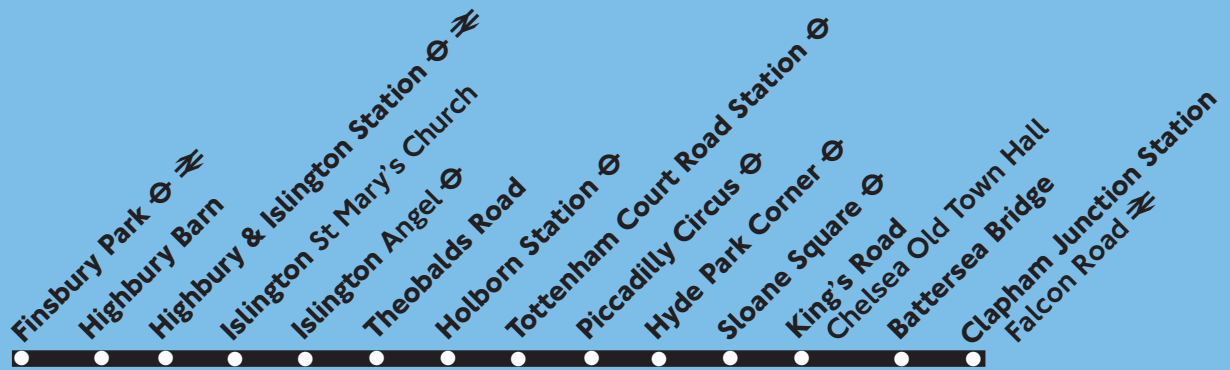

### Friday night/Saturday morning and Saturday night/Sunday morning

Clapham Junction Station	0040	0110	0140	0210	0240	0310	0340	0410	0440	0510
Battersea Bridge South Side	0045	0115	0145	0215	0245	0315	0345	0415	0445	0515
Sloane Square	0054	0124	0154	0224	0254	0324	0354	0422	0452	0522
Hyde Park Corner	0059	0129	0159	0229	0259	0329	0359	0427	0457	0527
Piccadilly Circus	0110	0140	0210	0240	0310	0337	0405	0432	0502	0532
Tottenham Court Road Stn	0126	0156	0226	0256	0322	0347	0412	0439	0509	0539
Holborn Theobalds Road	0130	0200	0230	0300	0325	0350	0415	0442	0512	0542
Islington Angel	0137	0207	0237	0307	0332	0357	0422	0449	0519	0549
Highbury & Islington Stn	0141	0211	0241	0311	0336	0401	0426	0453	0523	0553
Highbury Barn Tavern	0144	0214	0244	0314	0339	0404	0429	0456	0526	0556
Finsbury Park Station	0148	0218	0248	0318	0343	0408	0433	0500	0530	0600

### Sunday night/Monday morning to Thursday night/Friday morning

Finsbury Park Station	0040	0110	0125	0140	0210	0240	0310	0340	0410	0440	0510
Highbury Barn <i>Tavern</i>	0043	0113	0128	0143	0213	0243	0313	0343	0413	0443	0513
Highbury & Islington Stn	0046	0116	0131	0146	0216	0246	0316	0346	0416	0446	0516
Islington Angel	0049	0119	0134	0149	0219	0249	0319	0349	0419	0449	0519
Holborn <i>Theobalds Road</i>	0054	0124	0139	0154	0224	0254	0324	0354	0424	0454	0524
Tottenham Court Road Stn	0100	0130	0145	0200	0230	0300	0328	0358	0428	0458	0528
Piccadilly Circus	0108	0138	0153	0208	0238	0308	0334	0404	0434	0504	0534
Hyde Park Corner	0112	0142	0157	0212	0242	0312	0338	0408	0438	0508	0538
Sloane Square	0116	0146	0201	0216	0246	0316	0342	0412	0442	0512	0542
Battersea Bridge <i>South Side</i>	0122	0152	0207	0222	0252	0322	0348	0418	0448	0518	0548
Clapham Junction Station	0128	0158	0213	0228	0258	0328	0354	0424	0454	0524	0554