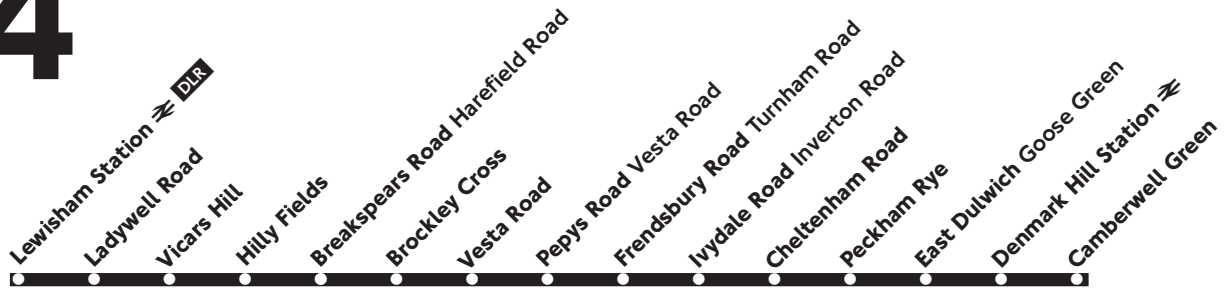

484

Lewisham - Nunhead - Camberwell

Daily

Monday - Friday

Lewisham Station Station Road $\Rightarrow$ DLR	0445	0501	0516	0531	0546	0601	0616	0630		1945	2000	2015	2030	2045	2100	2230
Vicars Hill Cliffview Road	0452	0508	0523	0538	0553	0608	0623	0638	Then	1953	2008	2023	2038	2053	2107	2237
Breakspears Road Harefield Road	0455	0511	0526	0541	0556	0611	0626	0641	about	1956	2011	2026	2041	2056	2110	Then 2240
Brockley Cross	0457	0513	0528	0543	0558	0613	0628	0644	every	1958	2013	2028	2043	2058	2112	every 2242
Brockley Friendsbury Road	0502	0518	0533	0548	0603	0618	0633	0649	10	2004	2019	2034	2049	2104	2118	15 2248
Nunhead Inverton Road	0504	0520	0535	0550	0605	0620	0635	0651	minutes	2006	2021	2036	2051	2106	2120	mins 2250
Peckham Rye Kings on the Rye	0508	0524	0539	0554	0609	0624	0639	0655	until	2010	2025	2040	2055	2110	2124	until 2254
East Dulwich Goose Green	0509	0525	0540	0555	0610	0625	0641	0657		2012	2027	2042	2057	2111	2125	2255
Camberwell Green	0516	0532	0547	0602	0617	0632	0649	0705		2020	2035	2050	2105	2118	2132	2302

Lewisham Station Station Road $\Rightarrow$ DLR	2245	2300			0045	0105										
Vicars Hill Cliffview Road	2252	2307			0052	0112										
Breakspears Road Harefield Road	2255	2310	Then		0055	0115										
Brockley Cross	2257	2312	every		0057	0117										
Brockley Friendsbury Road	2303	2317	15		0102	0122										
Nunhead Inverton Road	2305	2319	minutes		0104	0124										
Peckham Rye Kings on the Rye	2309	2323	until		0108	0128										
East Dulwich Goose Green	2310	2324			0109	0129										
Camberwell Green	2316	2330			0115	0135										

Saturday (also Good Friday)

Lewisham Station Station Road $\Rightarrow$ DLR	0445	0501	0516	0531	0546	0601	0616	0631	0646		0816		1817	1830	1845	1900
Vicars Hill Cliffview Road	0452	0508	0523	0538	0553	0608	0623	0638	0653		0823	Then	1827	1840	1855	1910
Breakspears Road Harefield Road	0455	0511	0526	0541	0556	0611	0626	0641	0656	Then	0826	about	1830	1843	1858	1913
Brockley Cross	0457	0513	0528	0543	0558	0613	0628	0643	0658	every	0828	every	1833	1846	1901	1916
Brockley Friendsbury Road	0502	0518	0533	0548	0603	0618	0633	0648	0703	15	0833	10	1839	1852	1907	1922
Nunhead Inverton Road	0504	0520	0535	0550	0605	0620	0635	0650	0705	minutes	0835	minutes	1841	1854	1909	1924
Peckham Rye Kings on the Rye	0508	0524	0539	0554	0609	0624	0639	0654	0709	until	0839	until	1846	1859	1914	1929
East Dulwich Goose Green	0509	0525	0540	0555	0610	0625	0640	0655	0711		0841		1848	1901	1916	1931
Camberwell Green	0516	0532	0547	0602	0617	0632	0647	0703	0719		0849		1856	1909	1924	1939