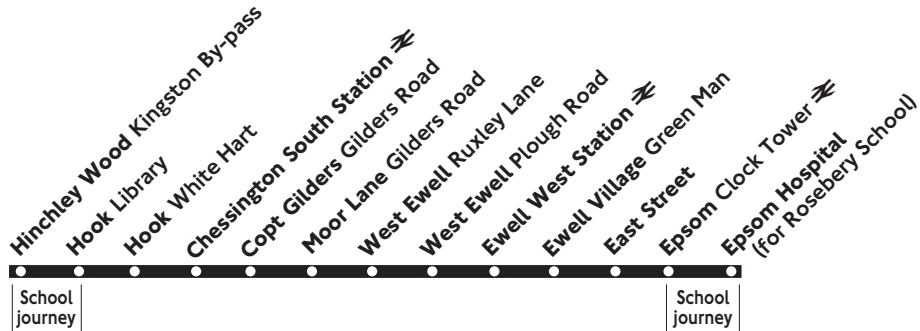

467

Hook - West Ewell - Epsom

Mondays to
Saturdays
except evenings

Monday - Friday

	SD	SD	NSD	SD	NSD							F					
Hinchley Wood Kingston By-pass	...	...	...	...	0821	...	...	...	...	...	...	1345	...	1510M	...	...	...
Hook Ace Parade	...	...	...	...	0829	...	...	...	...	...	...	1349	...	1514M	...	...	...
Hook Library	0630	0657	0732	0735	0830	0834	0917	1017	1117	1217	1317	1352	1417	1517	1620	1725	1830
Hook White Hart	0631	0658	0733	0736	0831	0835	0918	1018	1118	1218	1318	1353	1418	1518	1621	1726	1831
Chessington South Station	0633	0701	0737	0739	0836	0838	0921	1021	1121	1221	1321	1356	1421	1521	1624	1729	1833
Copt Gilders Gilders Road	0635	0703	0740	0741	0839	0840	0923	1023	1123	1223	1323	1358	1423	1523	1626	1731	1835
West Ewell Derek Avenue	0637	0705	0742	0743	0841	0842	0925	1025	1125	1225	1325	...	1425	1525	1628	1733	1837
West Ewell Ruxley Lane	0638	0706	0744	0744	0843	0843	0926	1026	1126	1226	1326	...	1426	1526	1629	1734	1838
West Ewell Plough Road	0641	0709	0747	0747	0846	0846	0929	1029	1129	1229	1329	...	1429	1529	1632	1737	1841
Ewell Village Green Man	0645	0714	0754	0752	0853	0851	0933	1033	1133	1233	1333	...	1433	1533	1636	1741	1845
Epsom Ashley Road	0653	0722	0804	0758	0903	0857	0939	1039	1139	1239	1339	...	1439	1539	1642	1747	1851
Epsom Clock Tower	0655	0724	↓	0800	0905	0859	0941	1041	1141	1241	1341	...	1441	1541	1644	1749	1853
Epsom Hospital Dorking Road	...	...	0814	...	...	...	...	...	...	...	...	...	...	...	...	...	...

Saturday (also Good Friday)

Hook Library	0630	0730	0830	0930	1030	1117						1517	1620	1725	1830		
Hook White Hart	0631	0731	0831	0931	1031	1118						1518	1621	1726	1831		
Chessington South Station	0633	0733	0833	0934	1034	1121						1521	1624	1729	1833		
Copt Gilders Gilders Road	0635	0735	0835	0936	1036	1123						1523	1626	1731	1835		
West Ewell Derek Avenue	0637	0737	0837	0938	1038	1125						1525	1628	1733	1837		
West Ewell Ruxley Lane	0638	0738	0838	0939	1039	1126						1526	1629	1734	1838		
West Ewell Plough Road	0641	0741	0841	0942	1042	1129						1529	1632	1737	1841		
Ewell Village Green Man	0645	0745	0845	0946	1046	1133						1533	1636	1741	1845		
Epsom Ashley Road	0650	0750	0851	0952	1052	1139						1539	1642	1747	1851		
Epsom Clock Tower	0652	0752	0853	0954	1054	1141						1541	1644	1749	1853		

No service on Sunday and other Public Holidays

- **F** Friday schooldays only
- **M** Monday to Thursday schooldays only
- **NSD** Not Schooldays
- **SD** Schooldays