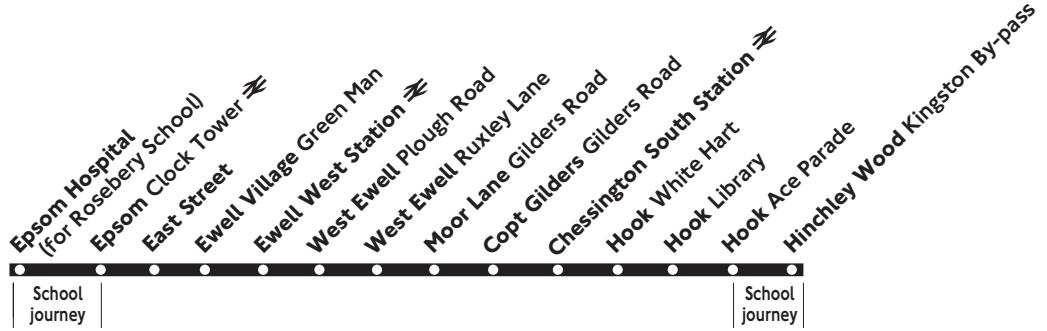

467

Epsom - West Ewell - Hook

Mondays to
Saturdays
except evenings

Monday - Friday

	SD	SD	NSD									SD				
Epsom Hospital <i>Dorking Road</i>	...	...	0820	...	...	...	...	...	...	...	...	1544	...	...	...	...
Epsom Clock Tower	0701	0731	0825	0827	0920	0949	1049	1149	1249	1349	1449	1549	1549	1654	1759	1900
Ewell Village <i>Green Man</i>	0707	0737	0833	0834	0926	0955	1055	1155	1255	1355	1455	1555	1555	1700	1805	1906
West Ewell <i>Plough Road</i>	0711	0741	0838	0838	0930	0959	1059	1159	1259	1359	1459	1559	1559	1704	1809	1910
West Ewell <i>Ruxley Lane</i>	0714	0744	0841	0841	0933	1002	1102	1202	1302	1402	1502	1602	1602	1707	1812	1913
West Ewell <i>Derek Avenue</i>	0715	0745	0842	0842	0934	1003	1103	1203	1303	1403	1503	1603	1603	1708	1813	1914
Copt Gilders <i>Gilders Road</i>	0717	0748	0845	0845	0936	1005	1105	1205	1305	1405	1505	1605	1605	1710	1815	1916
Chessington South Station	0719	0751	0848	0848	0938	1007	1107	1207	1307	1407	1507	1607	1607	1712	1817	1918
Hook White Hart	0722	0755	0852	0852	0941	1010	1110	1210	1310	1410	1510	1610	1610	1715	1820	1921
Hook Library	0723	0756	0853	0853	0942	1011	1111	1211	1311	1411	1511	1611	1611	1716	1821	1922
Hook Ace Parade	0725	0759	0856	0855	0944	1013	1113	1213	1313	1413	1513	1613	1613	1718	1823	1924
Hinchley Wood <i>Kingston By-pass</i>	...	0806	...	...	...	...	...	...	1319F	1419M	...	...	...	...	...	...

Saturday (also Good Friday)

Epsom Clock Tower	0702	0801	0900	1000	1100	1149				1549	1654	1759	1900			
Ewell Village <i>Green Man</i>	0707	0806	0906	1006	1106	1155				1555	1700	1805	1906			
West Ewell <i>Plough Road</i>	0711	0810	0910	1010	1110	1159				1559	1704	1809	1910			
West Ewell <i>Ruxley Lane</i>	0714	0813	0913	1013	1113	1202	then			1602	1707	1812	1913			
West Ewell <i>Derek Avenue</i>	0715	0814	0914	1014	1114	1203	every 60			1603	1708	1813	1914			
Copt Gilders <i>Gilders Road</i>	0717	0816	0916	1016	1116	1205	minutes			1605	1710	1815	1916			
Chessington South Station	0719	0818	0918	1018	1118	1207	until			1607	1712	1817	1918			
Hook White Hart	0721	0821	0921	1021	1121	1210				1610	1715	1820	1921			
Hook Library	0722	0822	0922	1022	1122	1211				1611	1716	1821	1922			
Hook Ace Parade	0723	0823	0924	1024	1124	1213				1613	1718	1823	1924			

No service on Sunday and other Public Holidays

- **F** Friday schooldays only
- **M** Monday to Thursday schooldays only
- **NSD** Not Schooldays
- **SD** Schooldays