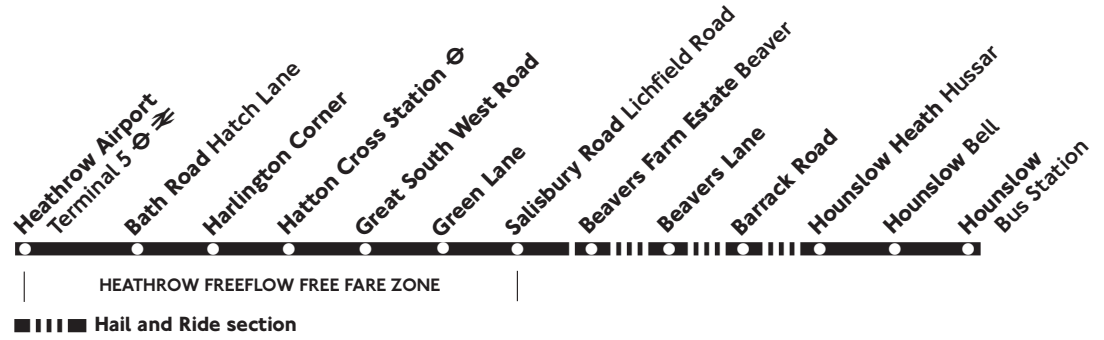

423

Heathrow Airport (Terminal 5) - Beavers Farm - Hounslow

Daily

Monday - Friday

Heathrow Airport Terminal 5	0514	0544	0613	0638	0655	0711	0728	0744	0804	0824	0844	0904	0924	0944	1006	1126
Bath Road Hatch Lane	0521	0551	0620	0645	0704	0720	0737	0756	0816	0836	0856	0915	0935	0955	1015	Then 1135
Harlington Corner	0527	0557	0626	0652	0711	0727	0744	0804	0824	0844	0904	0922	0942	1002	1022	every 1142
Hatton Cross Station	0533	0603	0632	0659	0718	0734	0752	0812	0832	0852	0911	0929	0949	1009	1029	20 1149
Beavers Farm Estate Beaver	0538	0608	0637	0706	0725	0741	0801	0821	0841	0901	0918	0936	0956	1016	1036	minutes 1156
Hounslow Heath Hussar	0542	0612	0641	0710	0729	0746	0806	0826	0846	0906	0923	0941	1001	1021	1041	until 1201
Hounslow Bell	0545	0615	0644	0714	0733	0752	0812	0832	0852	0910	0927	0945	1005	1025	1045	1205
Hounslow Bus Station	0548	0618	0648	0718	0738	0758	0818	0838	0858	0916	0933	0951	1011	1031	1051	1211
Heathrow Airport Terminal 5	1146		1506	1523	1542				1742	1802	1822	1842	1902	1922	1944	2214
Bath Road Hatch Lane	1155	Then	1515	1532	1552	Then			1752	1812	1832	1851	1911	1931	1951	Then 2221
Harlington Corner	1202	every	1522	1541	1601	every			1801	1821	1840	1859	1919	1938	1958	every 2228
Hatton Cross Station	1209	20	1529	1549	1609	20			1809	1829	1847	1906	1926	1944	2004	30 2234
Beavers Farm Estate Beaver	1217	minutes	1537	1557	1617	minutes			1817	1837	1854	1913	1933	1950	2010	minutes 2240
Hounslow Heath Hussar	1222	until	1542	1602	1622	until			1822	1842	1859	1918	1937	1954	2014	until 2244
Hounslow Bell	1226		1547	1607	1627				1827	1846	1903	1922	1941	1958	2018	2248
Hounslow Bus Station	1232		1552	1612	1632				1832	1850	1907	1926	1944	2001	2021	2251
Heathrow Airport Terminal 5	2244	2314	2344	0014												
Bath Road Hatch Lane	2251	2321	2351	0021												
Harlington Corner	2258	2327	2357	0027												
Hatton Cross Station	2304	2332	0002	0032												
Beavers Farm Estate Beaver	2309	2337	0007	0037												
Hounslow Heath Hussar	2313	2341	0011	0041												
Hounslow Bell	2316	2344	0014	0044												
Hounslow Bus Station	2319	2347	0017	0047												

Saturday (also Good Friday)