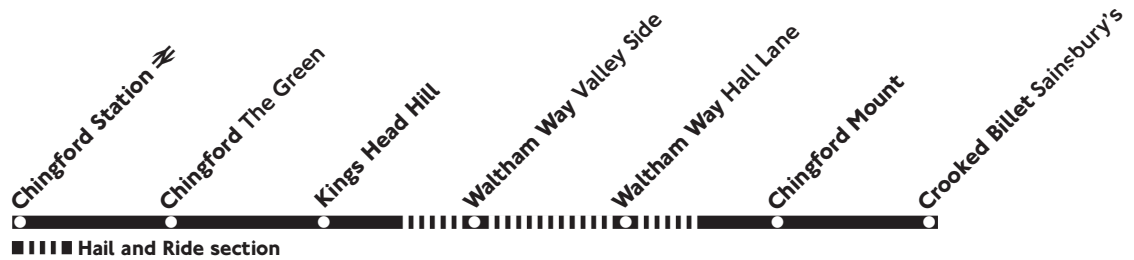

### Monday - Saturday (including Good Friday)

<b>Crooked Billet</b> <i>Sainsbury's</i>	<b>1000</b>	<i>Then</i>	<b>1500</b>
<b>Chingford Mount</b> <i>Prince Albert</i>	<b>1006</b>	<i>every</i>	<b>1506</b>
<b>Waltham Way</b> <i>Hall Lane</i>	<b>1008</b>	<i>60</i>	<b>1508</b>
<b>Waltham Way</b> <i>Valley Side</i>	<b>1013</b>	<i>minutes</i>	<b>1513</b>
<b>Chingford</b> <i>The Green</i>	<b>1021</b>	<i>until</i>	<b>1521</b>
<b>Chingford Station</b> ⇌	<b>1025</b>		<b>1525</b>

## Chingford - Waltham Way - Crooked Billet

Mondays to Saturdays