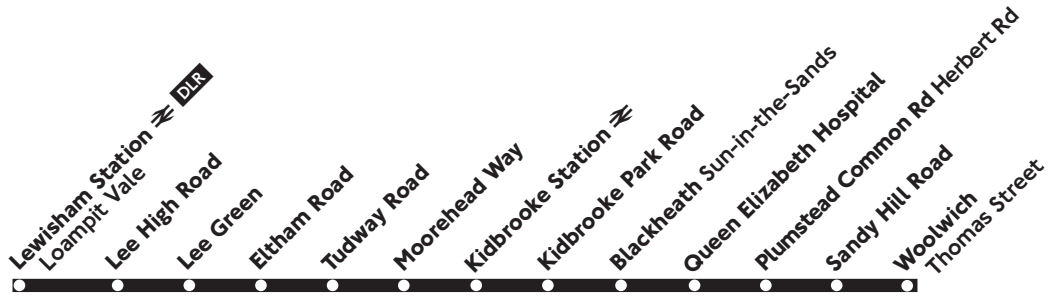

178

Lewisham - Kidbrooke - Woolwich

Daily

Monday - Friday

Lewisham Station Loampit Vale	0508	0528	0548	0606	0621	0635	0648	0701	0714	0728	0742		1442	1456	1509	1521	1536
Lee Green Leegate	0514	0534	0554	0612	0627	0641	0654	0707	0721	0736	0751	Then	1451	1505	1518	1530	1545
Kidbrooke Station	0520	0540	0600	0618	0633	0647	0700	0713	0727	0742	0757	every	1457	1511	1524	1537	1552
Blackheath Sun-in-the-Sands	0530	0550	0610	0628	0643	0657	0710	0724	0739	0754	0809	15	1509	1523	1536	1551	1606
Queen Elizabeth Hospital	0535	0555	0615	0633	0648	0702	0716	0730	0745	0800	0815	minutes	1515	1529	1544	1559	1614
Plumstead Common Road Herbert Road	0537	0557	0617	0635	0650	0704	0719	0734	0749	0804	0819	until	1519	1534	1549	1604	1619
Woolwich Thomas Street	0542	0602	0622	0640	0655	0710	0725	0740	0755	0810	0825		1525	1540	1555	1610	1625
Lewisham Station Loampit Vale	1551			1751	1805	1820	1835	1850	1910	1931	1953	2013					0013
Lee Green Leegate	1600	Then		1800	1814	1829	1844	1858	1918	1939	2001	2019	Then				0019
Kidbrooke Station	1607	every		1807	1821	1836	1851	1905	1925	1946	2007	2025	every				0025
Blackheath Sun-in-the-Sands	1621	15		1821	1835	1849	1902	1916	1936	1957	2017	2035	20				0035
Queen Elizabeth Hospital	1629	minutes		1829	1843	1856	1909	1923	1943	2003	2022	2040	minutes				0040
Plumstead Common Road Herbert Road	1634	until		1834	1847	1900	1913	1927	1947	2005	2024	2042	until				0042
Woolwich Thomas Street	1640			1840	1853	1906	1919	1933	1953	2010	2029	2047					0047

Saturday (also Good Friday)

Lewisham Station Loampit Vale	0508	0538	0608	0638	0658	0718	0733	0748	0802	0816	0830	0844	0858	0911	0925	0939	0953	1007
Lee Green Leegate	0514	0544	0614	0644	0704	0724	0739	0754	0808	0822	0836	0850	0904	0919	0933	0947	1001	1016
Kidbrooke Station	0520	0550	0620	0650	0710	0730	0745	0800	0814	0828	0842	0856	0910	0925	0939	0953	1008	1023
Blackheath Sun-in-the-Sands	0530	0600	0630	0700	0720	0740	0755	0810	0824	0838	0852	0906	0921	0936	0950	1005	1020	1035
Queen Elizabeth Hospital	0535	0605	0635	0705	0725	0745	0800	0815	0829	0844	0858	0912	0927	0942	0957	1012	1027	1042
Plumstead Common Road Herbert Road	0537	0607	0637	0707	0727	0747	0802	0817	0832	0847	0901	0916	0931	0946	1001	1016	1031	1046
Woolwich Thomas Street	0542	0612	0642	0712	0732	0752	0807	0822	0837	0852	0907	0922	0937	0952	1007	1022	1037	1052
Lewisham Station Loampit Vale	1022			1652	1707	1722	1737	1752	1807	1822	1837	1853	1913	1933				0013
Lee Green Leegate	1031	Then		1701	1716	1731	1746	1800	1815	1830	1845	1901	1920	1939	Then			0019
Kidbrooke Station	1038	every		1708	1723	1738	1752	1806	1821	1836	1851	1907	1926	1945	every			0025
Blackheath Sun-in-the-Sands	1050	15		1720	1735	1749	1803	1817	1832	1847	1902	1918	1936	1955	20			0035
Queen Elizabeth Hospital	1057	minutes		1727	1741	1755	1809	1823	1838	1853	1908	1924	1941	2000	minutes			0040
Plumstead Common Road Herbert Road	1101	until		1731	1745	1759	1813	1827	1842	1857	1911	1926	1943	2002	until			0042
Woolwich Thomas Street	1107			1737	1751	1805	1819	1833	1848	1903	1916	1931	1948	2007				0047

Sunday and other Public Holidays