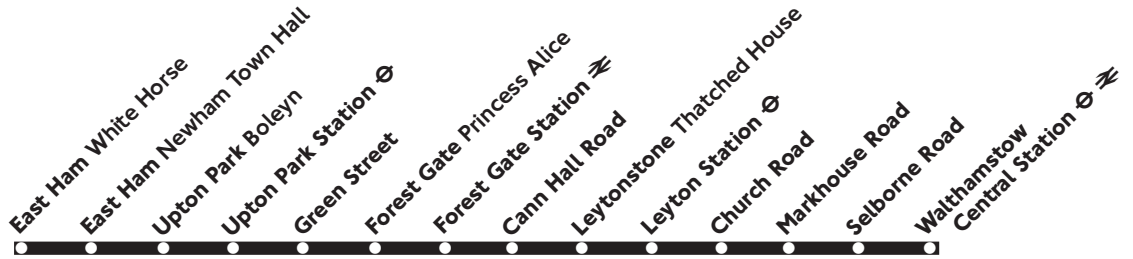

58

East Ham - Leyton - Walthamstow Central

Monday - Friday

East Ham White Horse	0440	0500	0520	0540	0600	0615		1915	1930	1945	2000	2015	2030	2045	2100	2115	2130
East Ham Newham Town Hall	0442	0502	0522	0542	0602	0617		1917	1932	1947	2002	2017	2032	2047	2102	2117	2132
Upton Park Boleyn	0445	0505	0525	0545	0605	0620	Then	1923	1938	1953	2007	2022	2037	2052	2107	2122	2136
Forest Gate Romford Road/Green Street	0450	0510	0530	0550	0610	0625	about	1934	1949	2004	2016	2031	2046	2101	2116	2131	2143
Forest Gate Station	0453	0513	0533	0553	0613	0628	every	1939	1954	2008	2020	2035	2050	2105	2120	2135	2147
Cann Hall Road Lake House Road	0456	0516	0536	0556	0616	0631	12 minutes	1944	1959	2012	2024	2039	2054	2109	2124	2139	2151
Leytonstone Thatched House	0459	0519	0539	0559	0619	0634	until	1949	2004	2016	2028	2043	2058	2113	2128	2142	2154
Leyton Station	0502	0522	0542	0602	0622	0637		1954	2008	2020	2032	2047	2102	2117	2132	2146	2158
Leyton Lea Bridge Road/Markhouse Road	0508	0528	0548	0610	0630	0645		2004	2016	2028	2040	2055	2110	2125	2139	2153	2205
Walthamstow Central Station	0514	0534	0554	0616	0636	0651		2012	2024	2036	2048	2103	2118	2133	2146	2200	2212

East Ham White Horse	2145			2245	2300	2315	2330	2345	2400	0015	0045						
East Ham Newham Town Hall	2147			2247	2302	2317	2332	2347	0002	0017	0047						
Upton Park Boleyn	2151	Then		2251	2306	2321	2335	2350	0005	0020	0050						
Forest Gate Romford Road/Green Street	2158	every		2258	2313	2328	2341	2355	0010	0025	0055						
Forest Gate Station	2202	15		2302	2317	2332	2344	2358	0013	0028	0058						
Cann Hall Road Lake House Road	2206	minutes		2306	2321	2335	2347	0001	0016	0031	0101						
Leytonstone Thatched House	2209	until		2309	2324	2338	2350	0004	0019	0034	0104						
Leyton Station	2213			2313	2328	2341	2353	0007	0022	0037	0107						
Leyton Lea Bridge Road/Markhouse Road	2220			2320	2335	2347	2359	0013	0028	0043	0113						
Walthamstow Central Station	2227			2327	2341	2353	0005	0019	0034	0049	0119						