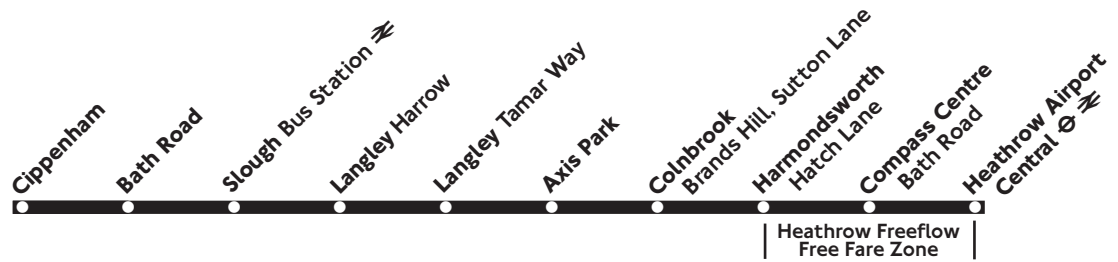

76

Cippenham - Slough - Heathrow Airport Central

Mondays to Saturdays
except evenings

TfL Bus Passes, Travelcards, Saver Tickets and Oyster Cards are NOT accepted on this service.

Cash fares may differ from those charged on other local bus services.

Monday - Friday

Cippenham Mercian Way	0600	0644	0714	0745	0817	0852	0925		1455	1525	1557	1631	1706	1747
Bath Road St Andrew's Way	0603	0647	0718	0749	0821	0856	0928		1458	1528	1600	1634	1709	1750
Bath Road Dover Road	0606	0651	0722	0753	0825	0900	0932		1502	1532	1605	1639	1714	1754
Salt Hill Three Tuns	0609	0655	0726	0758	0830	0905	0937	Then	1507	1537	1610	1644	1719	1759
Slough Bus Station ⇌	0618	0706	0738	0810	0843	0917	0948	every	1518	1549	1623	1657	1732	1811
Langley Harrow	0628	0716	0750	0823	0855	0927	0958	30	1528	1559	1633	1709	1745	1822
Langley Tamar Way	0632	0720	0754	0828	0859	0931	1002	mins	1532	1603	1637	1713	1749	1826
Axis Park Hurricane Way	0636	0725	0759	0833	0904	0935	1006	until	1536	1607	1641	1717	1753	1830
Colnbrook Brands Hill, Sutton Lane	0637	0727	0801	0835	0906	0937	1008		1538	1609	1643	1719	1755	1831
Compass Centre Bath Road	0642	0733	0807	0841	0912	0942	1013		1543	1614	1648	1724	1800	1836
Heathrow Airport Central ⇌ ⊕	0650	0741	0815	0849	0920	0950	1021		1551	1622	1656	1732	1808	1844

Saturday

Cippenham Mercian Way	0600	0724	0809	0828	0904	0922	0955		1625	1657				
Bath Road St Andrew's Way	0603	0727	0812	0831	0907	0925	0958		1628	1700				
Bath Road Dover Road	0606	0730	0815	0834	0910	0929	1002		1632	1704				
Salt Hill Three Tuns	0609	0733	0818	0837	0913	0934	1007	Then	1637	1709				
Slough Bus Station ⇌	0615	0740	0825	0845	0920	0948	1018	every	1648	1723				
Langley Harrow	0624	0749	0834	0854	0929	0957	1028	30	1658	1733				
Langley Tamar Way	0628	0753	0838	0858	0933	1001	1032	minutes	1702	1737				
Axis Park Hurricane Way	0632	0757	0842	0902	0937	1005	1036	until	1706	1741				
Colnbrook Brands Hill, Sutton Lane	0633	0758	0843	0903	0938	1007	1038		1708	1743				
Compass Centre Bath Road	0638	0803	0848	0908	0943	1012	1043		1713	1748				
Heathrow Airport Central ⇌ ⊕	0645	0810	0855	0915	0950	1020	1051		1721	1755				

No service on Sunday or Public Holidays

Most buses on this route are wheelchair accessible

Operated by First (01753 524144) 22.3.08 T72120