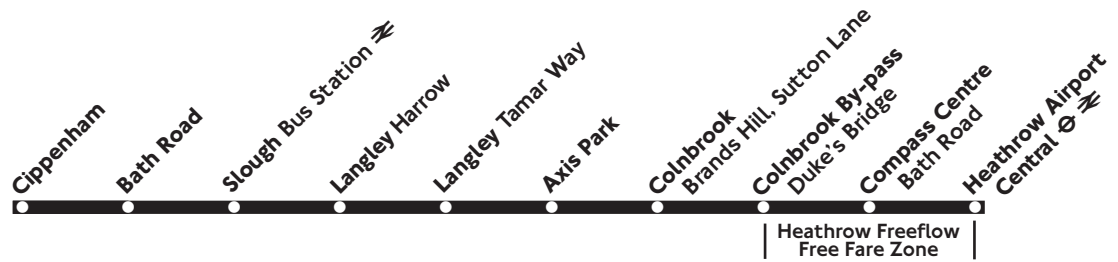

76

Cippenham - Slough - Heathrow Airport Central

Mondays to Saturdays
except evenings

TfL Bus Passes, Travelcards, Saver Tickets and Oyster Cards are NOT accepted on this service.

Cash fares may differ from those charged on other local bus services.

Monday - Friday

Cippenham Mercian Way	0600	0644	0714	0745	0817	0852	0925		1455	1525	1557	1631	1706	1747
Bath Road St Andrew's Way	0603	0647	0718	0749	0821	0856	0928		1458	1528	1600	1634	1709	1750
Bath Road Dover Road	0606	0651	0722	0753	0825	0900	0932		1502	1532	1605	1639	1714	1754
Salt Hill Three Tuns	0609	0655	0726	0758	0830	0905	0937	Then	1507	1537	1610	1644	1719	1759
Slough Bus Station	0618	0706	0738	0810	0843	0917	0948	every	1518	1549	1623	1657	1732	1811
Langley Harrow	0628	0716	0750	0823	0855	0927	0958	30	1528	1559	1633	1709	1745	1822
Langley Tamar Way	0632	0720	0754	0828	0859	0931	1002	mins	1532	1603	1637	1713	1749	1826
Axis Park Hurricane Way	0636	0725	0759	0833	0904	0935	1006	until	1536	1607	1641	1717	1753	1830
Colnbrook Brands Hill, Sutton Lane	0637	0727	0801	0835	0906	0937	1008		1538	1609	1643	1719	1755	1831
Compass Centre Bath Road	0642	0733	0807	0841	0912	0942	1013		1543	1614	1648	1724	1800	1836
Heathrow Airport Central	0650	0741	0815	0849	0920	0950	1021		1551	1622	1656	1732	1808	1844

Saturday

Cippenham Mercian Way	0600	0724	0809	0828	0904	0922	0955		1625	1657				
Bath Road St Andrew's Way	0603	0727	0812	0831	0907	0925	0958		1628	1700				
Bath Road Dover Road	0606	0730	0815	0834	0910	0929	1002		1632	1704				
Salt Hill Three Tuns	0609	0733	0818	0837	0913	0934	1007	Then	1637	1709				
Slough Bus Station	0615	0740	0825	0845	0920	0948	1018	every	1648	1723				
Langley Harrow	0624	0749	0834	0854	0929	0957	1028	30	1658	1733				
Langley Tamar Way	0628	0753	0838	0858	0933	1001	1032	minutes	1702	1737				
Axis Park Hurricane Way	0632	0757	0842	0902	0937	1005	1036	until	1706	1741				
Colnbrook Brands Hill, Sutton Lane	0633	0758	0843	0903	0938	1007	1038		1708	1743				
Compass Centre Bath Road	0638	0803	0848	0908	0943	1012	1043		1713	1748				
Heathrow Airport Central	0645	0810	0855	0915	0950	1020	1051		1721	1755				

No service on Sunday or Public Holidays

Most buses on this route are wheelchair accessible

Operated by First (01753 524144) 22.3.08(A) T76040