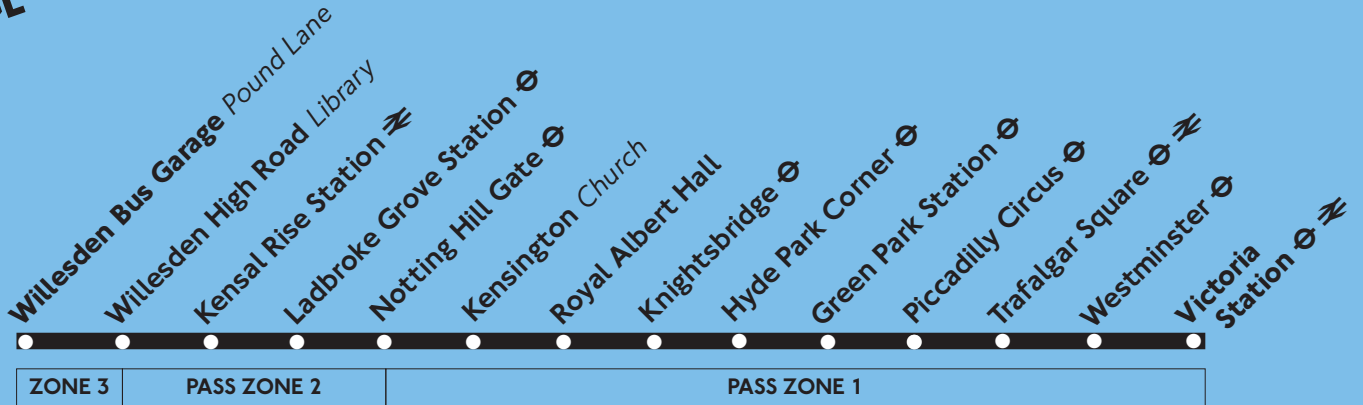

### Every night

<b>Willesden Bus Garage</b> Pound Lane	<b>0045</b>		15 45	<b>0415</b>	<b>0435</b>
<b>Kensal Rise Station</b> ⇌	<b>0054</b>	Then	24 54	<b>0424</b>	<b>0444</b>
<b>Ladbroke Grove Station</b> ⊕	<b>0100</b>	every	30 00	<b>0430</b>	<b>0450</b>
<b>Notting Hill Gate</b> ⊕	<b>0105</b>	30 minutes,	35 05	<b>0435</b>	<b>0455</b>
<b>Kensington Church</b>	<b>0110</b>	at these	40 10	until <b>0440</b>	<b>0500</b>
<b>Hyde Park Corner</b> ⊕	<b>0117</b>	minutes	47 17	<b>0447</b>	<b>0507</b>
<b>Green Park Station</b> ⊕	<b>0120</b>	past the	50 20	<b>0450</b>	<b>0510</b>
<b>Trafalgar Square Stop B</b> ⊕ ⇌	<b>0123</b>	hour	53 23	<b>0453</b>	<b>0513</b>
<b>Victoria Station</b> Bus Station ⊕ ⇌	<b>0128</b>		58 28	<b>0458</b>	<b>0518</b>