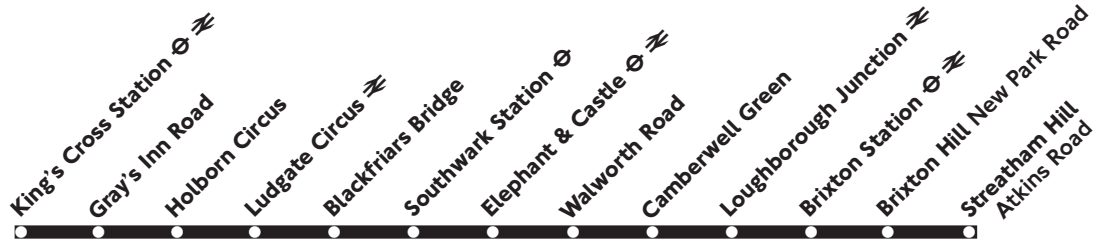

45

Daily

King's Cross - Camberwell - Streatham Hill

Monday - Friday

King's Cross Station ⇄	0505	0520	0535	0550	0604		0704		1834		1934		2010	2025
Holborn Circus	0510	0525	0540	0555	0609	Then	0713	Then	1845	Then	1943	Then	2019	2034
Ludgate Circus ⇄	0513	0528	0543	0558	0612	about	0717	about	1850	about	1948	about	2024	2039
Elephant & Castle ⇄	0518	0533	0548	0603	0617	every	0725	every	1859	every	1957	every	2031	2046
Camberwell Green	0526	0541	0556	0611	0625	10-12	0739	8	1915	10	2013	12	2043	2058
Loughborough Junction Station ⇄	0529	0544	0559	0614	0628	minutes	0744	minutes	1920	minutes	2018	minutes	2048	2103
Brixton Station ⇄	0535	0550	0605	0620	0634	until	0752	until	1929	until	2026	until	2056	2111
Streatham Hill Atkins Road	0540	0555	0610	0625	0643		0802		1940		2037		2107	2122
King's Cross Station ⇄	2040	2055	2110	2125	2140	2155	2210	2225	Then	40	55	10	25	0040
Holborn Circus	2049	2104	2119	2134	2149	2204	2218	2232	every	47	02	17	32	0047
Ludgate Circus ⇄	2054	2109	2124	2139	2154	2208	2221	2235	15 mins	50	05	20	35	0050
Elephant & Castle ⇄	2101	2116	2131	2146	2201	2214	2226	2240	at these	55	10	25	40	until 0055
Camberwell Green	2113	2128	2143	2158	2212	2224	2236	2250	mins	05	20	35	50	0105
Loughborough Junction Station ⇄	2118	2133	2148	2203	2216	2228	2240	2254	past	09	24	39	54	0109
Brixton Station ⇄	2126	2141	2156	2210	2223	2235	2247	2301	each	16	31	46	01	0116
Streatham Hill Atkins Road	2137	2152	2207	2219	2231	2243	2255	2309	hour	24	39	54	09	0124