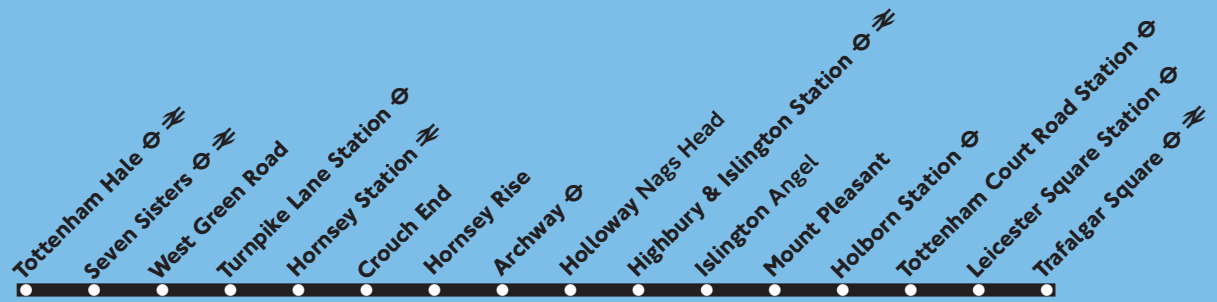

### Friday night/Saturday morning and Saturday night/Sunday morning

Tottenham Hale Station	0004	0234	0304	0334	0404
Seven Sisters Station	0008	0238	0308	0338	0408
West Green Road <i>Black Boy Lane</i>	0012	0242	0312	0342	0412
Turnpike Lane Station	0017	0247	0317	0347	0417
Crouch End <i>Broadway</i>	0021	0251	0321	0351	0421
Hornsey Rise <i>Favourite</i>	0024	<i>Then</i>	0254	0324	0354
Archway Station	0028	<i>every</i>	0258	0328	0358
Holloway <i>Nags Head</i>	0033	<i>30</i>	0303	0333	0402
Highbury & Islington Station	0038	<i>minutes</i>	0308	0338	0406
Islington <i>Angel</i>	0043	<i>until</i>	0313	0343	0410
Mount Pleasant	0046		0316	0346	0413
Holborn Station	0050		0320	0349	0416
Tottenham Court Road Station	0053		0323	0351	0418
Leicester Square Station	0057		0327	0354	0421
Trafalgar Square	0101		0331	0357	0423

### Sunday night/Monday morning to Thursday night/Friday morning

Tottenham Hale Station	0004	0404
Seven Sisters Station	0008	0408
West Green Road <i>Black Boy Lane</i>	0012	0412
Turnpike Lane Station	0017	0417
Crouch End <i>Broadway</i>	0021	0421
Hornsey Rise <i>Favourite</i>	0024	<i>Then</i>
Archway Station	0028	<i>every</i>
Holloway <i>Nags Head</i>	0032	<i>30</i>
Highbury & Islington Station	0036	<i>minutes</i>
Islington <i>Angel</i>	0040	<i>until</i>
Mount Pleasant	0043	
Holborn Station	0046	
Tottenham Court Road Station	0048	
Leicester Square Station	0051	
Trafalgar Square	0053	