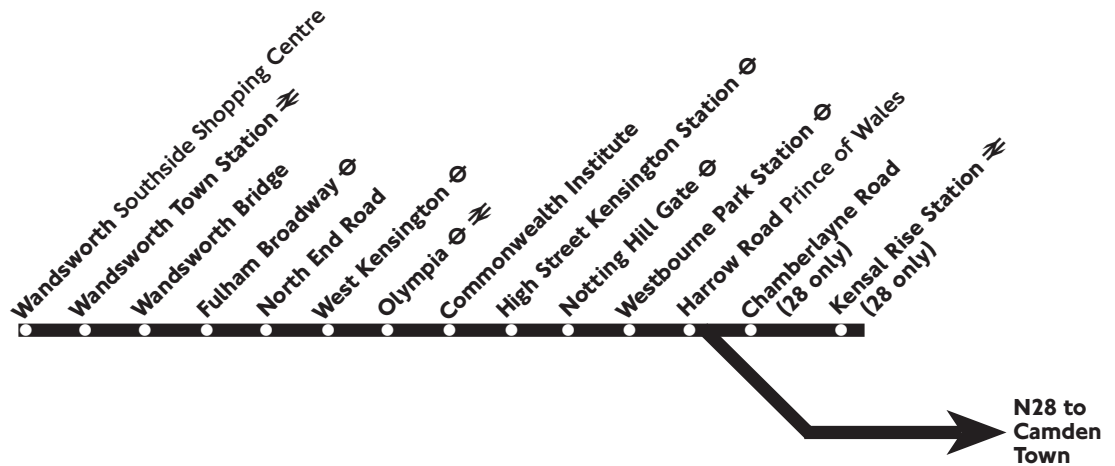

### Route N28 - Sun night/Mon morn to Thurs night/Fri morn

Camden Town Station	0100	0200	0300	0400
Chalk Farm Station	0105	0205	0305	0405
Swiss Cottage	0109	0209	0309	0409
Kilburn High Road Station	0114	0214	0314	0414
Maida Hill The Chippenham	0118	0218	0318	0418
Westbourne Park Station	0121	0221	0321	0421
Notting Hill Gate	0126	0226	0326	0426
High Street Kensington Station	0130	0230	0330	0430
West Kensington Station	0136	0236	0336	0436
Fulham Broadway	0141	0241	0341	0441
Wandsworth Town Station	0148	0248	0348	0448
Wandsworth Southside Shopping Centre	0152	0252	0352	0452

## Wandsworth - Kensington - Camden Town

### Route N28 - Sun night/Mon morn to Thurs night/Fri morn

<b>Wandsworth Southside Shopping Centre</b>	<b>0100</b>	<b>0200</b>	<b>0300</b>	<b>0400</b>
<b>Wandsworth Town Station</b> ⇌	<b>0105</b>	<b>0205</b>	<b>0305</b>	<b>0405</b>
<b>Fulham Broadway</b> ⊕	<b>0112</b>	<b>0212</b>	<b>0312</b>	<b>0412</b>
<b>West Kensington Station</b> ⊕	<b>0117</b>	<b>0217</b>	<b>0317</b>	<b>0417</b>
<b>High Street Kensington Station</b> ⊕	<b>0123</b>	<b>0223</b>	<b>0323</b>	<b>0423</b>
<b>Notting Hill Gate</b> ⊕	<b>0128</b>	<b>0228</b>	<b>0328</b>	<b>0428</b>
<b>Westbourne Park Station</b> ⊕	<b>0133</b>	<b>0233</b>	<b>0333</b>	<b>0433</b>
<b>Maida Hill The Chippenham</b>	<b>0136</b>	<b>0236</b>	<b>0336</b>	<b>0436</b>
<b>Kilburn High Road Station</b> ⇌	<b>0140</b>	<b>0240</b>	<b>0340</b>	<b>0440</b>
<b>Swiss Cottage</b> ⊕	<b>0145</b>	<b>0245</b>	<b>0345</b>	<b>0445</b>
<b>Chalk Farm Station</b> ⊕	<b>0149</b>	<b>0249</b>	<b>0349</b>	<b>0449</b>
<b>Camden Town Station</b> ⊕	<b>0153</b>	<b>0253</b>	<b>0353</b>	<b>0453</b>