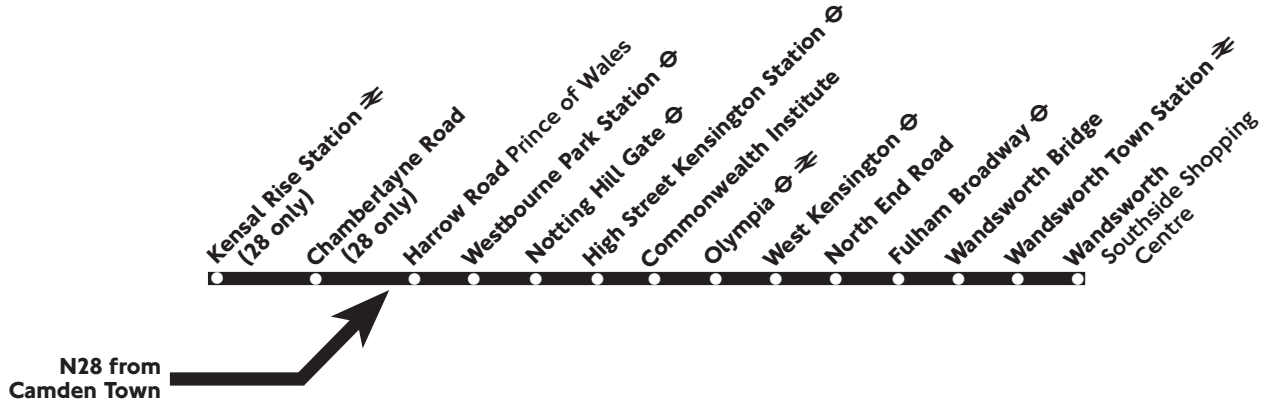

### Monday - Friday

Kensal Rise Station	0505	0625	2040	0040
Harrow Road Prince of Wales	0512 <i>Then</i>	0632 <i>Then</i>	2047 <i>Then</i>	0047
Westbourne Park Station	0514 <i>about</i>	0634 <i>about</i>	2049 <i>about</i>	0049
Notting Hill Gate	0519 <i>every</i>	0639 <i>every</i>	2055 <i>every</i>	0054
High Street Kensington Station	0523 <i>10-12</i>	0643 <i>7-8</i>	2100 <i>10</i>	0058
West Kensington Station	0530 <i>minutes</i>	0650 <i>minutes</i>	2108 <i>minutes</i>	0105
Fulham Broadway	0536 <i>until</i>	0656 <i>until</i>	2115 <i>until</i>	0111
Wandsworth Town Station	0545	0705	2124	0120
Wandsworth Southside Shopping Centre	0549	0709	2129	0124

## Wandsworth - Kensington - Camden Town

### Route N28 - Sun night/Mon morn to Thurs night/Fri morn

<b>Wandsworth Southside Shopping Centre</b>	<b>0100</b>	<b>0200</b>	<b>0300</b>	<b>0400</b>
<b>Wandsworth Town Station</b> ⇌	<b>0105</b>	<b>0205</b>	<b>0305</b>	<b>0405</b>
<b>Fulham Broadway</b> ⊕	<b>0112</b>	<b>0212</b>	<b>0312</b>	<b>0412</b>
<b>West Kensington Station</b> ⊕	<b>0117</b>	<b>0217</b>	<b>0317</b>	<b>0417</b>
<b>High Street Kensington Station</b> ⊕	<b>0123</b>	<b>0223</b>	<b>0323</b>	<b>0423</b>
<b>Notting Hill Gate</b> ⊕	<b>0128</b>	<b>0228</b>	<b>0328</b>	<b>0428</b>
<b>Westbourne Park Station</b> ⊕	<b>0133</b>	<b>0233</b>	<b>0333</b>	<b>0433</b>
<b>Maida Hill The Chippenham</b>	<b>0136</b>	<b>0236</b>	<b>0336</b>	<b>0436</b>
<b>Kilburn High Road Station</b> ⇌	<b>0140</b>	<b>0240</b>	<b>0340</b>	<b>0440</b>
<b>Swiss Cottage</b> ⊕	<b>0145</b>	<b>0245</b>	<b>0345</b>	<b>0445</b>
<b>Chalk Farm Station</b> ⊕	<b>0149</b>	<b>0249</b>	<b>0349</b>	<b>0449</b>
<b>Camden Town Station</b> ⊕	<b>0153</b>	<b>0253</b>	<b>0353</b>	<b>0453</b>