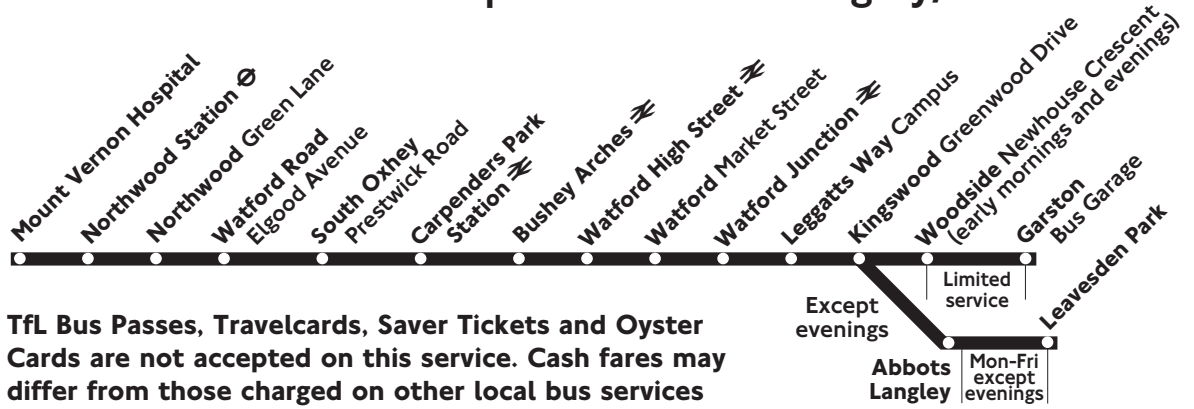

Daily

Mount Vernon Hospital - Abbots Langley/Woodside

TfL Bus Passes, Travelcards, Saver Tickets and Oyster Cards are not accepted on this service. Cash fares may differ from those charged on other local bus services

Monday - Friday

Mount Vernon Hospital	0635	0700	0730	0745	0815	0855	0925		1425	1455	1525	1600	1635	1710	1750	1820	1845
Northwood Station Green Lane	0640	0705	0735	0750	0820	0900	0930		1430	1500	1531	1606	1641	1716	1756	1826	1850
South Oxhey Prestwick Rd/Heysham Dr	0646	0713	0743	0756	0826	0906	0936		1436	1506	1538	1613	1648	1723	1803	1832	1856
Carpenders Park Station	0650	0718	0749	0802	0830	0910	0940		1440	1510	1542	1617	1652	1727	1807	1836	1900
Bushey Arches	0656	0725	0757	0810	0838	0919	0949		1448	1518	1552	1627	1702	1735	1814	1843	1905
Watford Market Street	0701	0731	0807	0820	0848	0927	0957	Then every 30 minutes until	1455	1525	1600	1635	1710	1742	1820	1849	1910
Watford Junction Interchange	0707	0737	0814	0829	0859	0932	1005		1505	1535	1610	1645	1720	1750	1828	1855	1915
Harebreaks Maude Crescent	0715	0745	0823	0838	0908	0941	1011		1511	1545	1622	1658	1733	1803	1835	1901	1921
Leggatts Way Campus	0718	0749	0827	0842	0912	0945	1015		1515	1549	1626	1702	1737	1807	1839	1905	1925
Kingswood Greenwood Drive	0722	0752	0831	0846	0916	0949	1019		1519	1553	1630	1706	1741	1811	1843	1909	1928
Leavesden Park Airfield Way	0726	0756	0834	0849	0919	0952											
Abbots Langley High Street, Lloyds TSB							1026		1526	1601	1638	1714	1749	1819	1850	1916	
South Way Furtherfield	0728	0801															
Abbots Langley South Way	0730	0803			0900	0930	0958	1033	1533	1608	1645	1721	1756	1826	1856	1922	
South Way Furtherfield																	
Leavesden Park Airfield Way							1036		1536					1828		1924	
Woodside Newhouse Crescent			0837														1933
Garston Bus Garage																1934	1940

Mount Vernon Hospital	1915	1930	2030	2130	2230	2330											
Northwood Station Green Lane	1919	1934	2034	2134	2234	2334											
South Oxhey Prestwick Rd/Heysham Dr	1924	1939	2039	2139	2239	2339											
Carpenders Park Station	1928	1943	2043	2143	2243	2343											
Bushey Arches	1932	1947	2047	2147	2247	2347											
Watford Market Street	1937	1952	2052	2152	2252	2352											
Watford Junction Interchange	1943	1958	2058	2158	2258	2358											
Harebreaks Maude Crescent	1948	2003	2103	2203	2303	0003											
Leggatts Way Campus	1952	2007	2107	2207	2307	0007											
Kingswood Greenwood Drive	1955	2010	2110	2210	2310	0010											
Woodside Newhouse Crescent	2000	2015	2115	2215	2315	0015											
Garston Bus Garage	2005				2320	0020											

Saturday